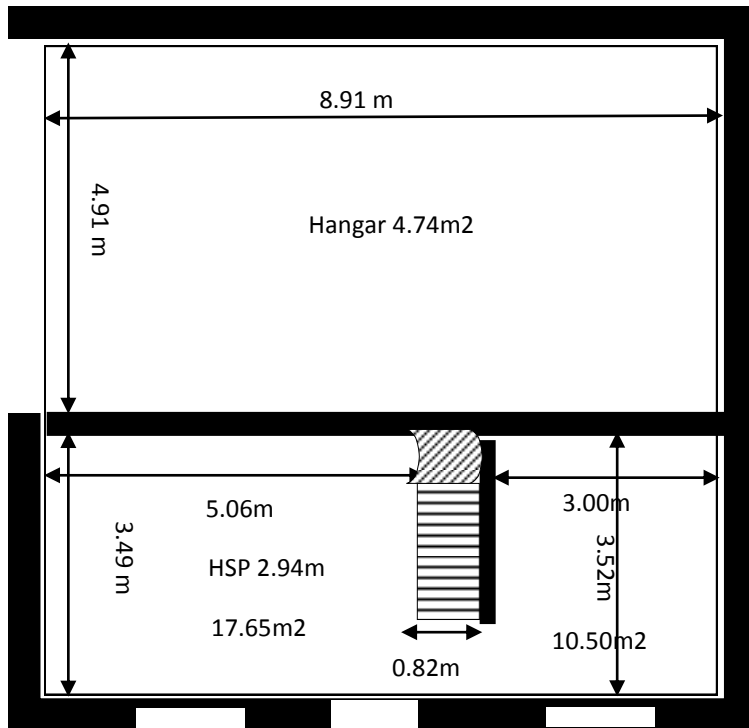

MAISONNETTE 52.2m²

RDC

ETAGE