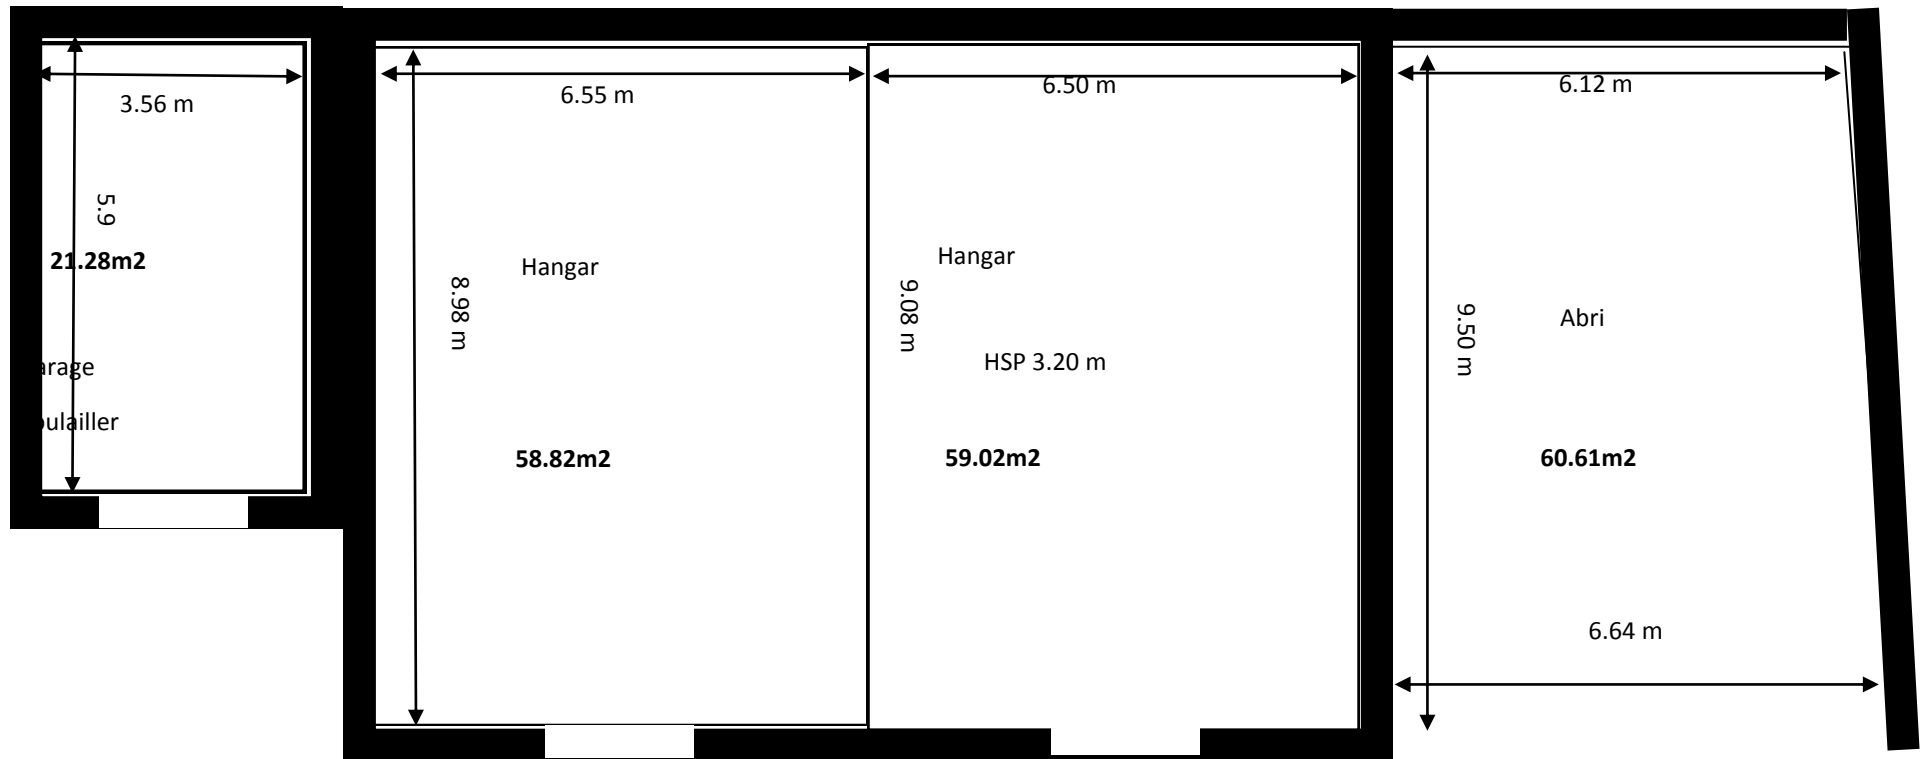

GRANGE RDC 139,12m2

ANNEXE 1 ETAGE 117m2